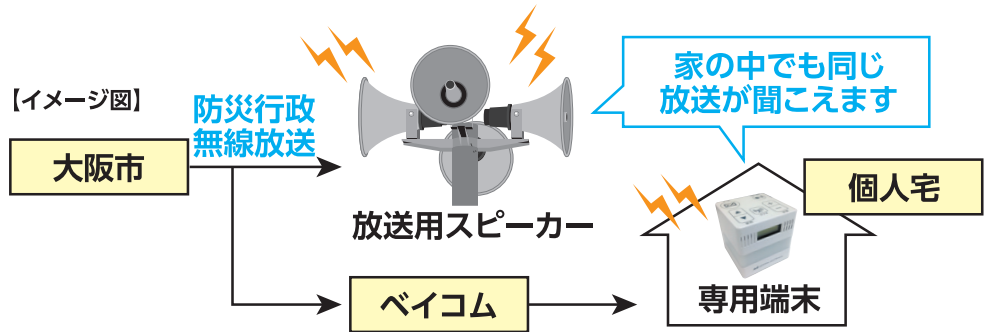

# Baycom防災情報サービス

「大阪市の防災行政無線放送」と「緊急地震速報」をお知らせするサービスです。

〇〇川で堤防決壊の恐れがあります。速やかに全員避難してください。

〇秒後に震度〇程度の地震が来ます。

ケーブルインターネット  
ZAQのキャラクター「ざっくろ」

こんなことができます! 詳しくは裏面へ▶

大阪市の防災行政無線

緊急地震速報

※実際にご提供するものは写真と異なる場合があります。

## 大阪市の 防災行政無線

防災行政無線が聞こえにくい室内にいても安心!

⚡ 緊急告知放送：災害により警戒レベル4全員避難が発令されました  
大阪市の防災行政無線の放送内容を専用端末を通して配信します。