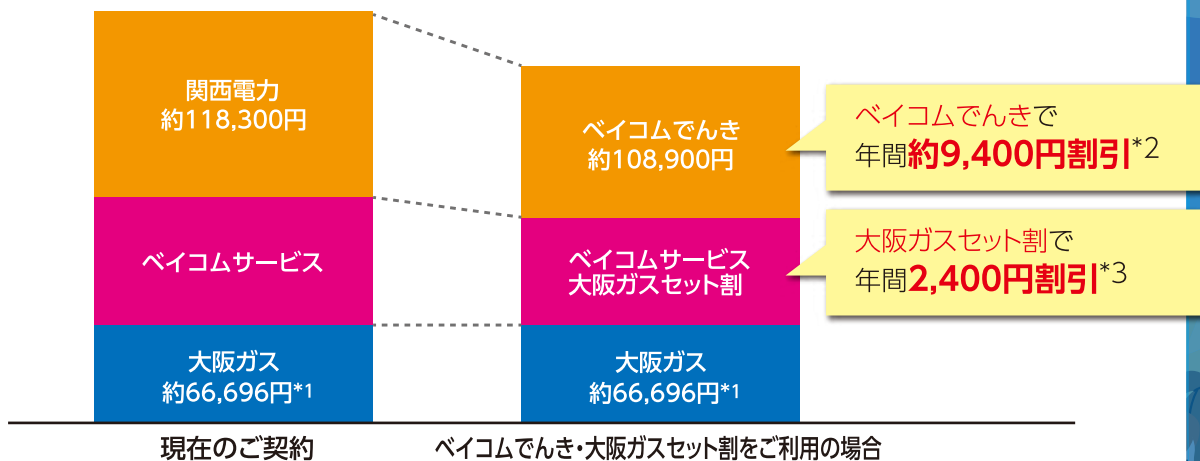

大阪ガス × Baycom
ベイコム

大阪ガスセット割

《受付開始》

ベイコムでんきと大阪ガスセット割なら

年間約 **11,800円**

おトク!

※詳しくは裏面をご確認ください。

大阪ガスの都市ガスとバイコムサービスのセットで バイコムのサービス料金がさらにおトクになります!

おトク

バイコムでんき(バリュープラン)をあわせると

年間約 **11,800**円おトク!

あんしん

都市ガス契約は **大阪ガス** のまま変更の必要ナシ!

現在ご契約のガス料金メニューの変更もありません。
今までと変わらないので安心です。

カンタン

お申込みはカンタン!

大阪ガスセット割はバイコムでんき(バリュープラン)と大阪ガスの都市ガスをご利用中の方ならどなたでもお申込みいただけます。自動で割引は適用になりませんので、お客様センターまでお電話いただくか、ホームページからお申込みください。

●詳しい内容やご不明な点など、お気軽にお客様センターまでお問い合わせください。

【大阪ガス*1】※ご家庭1軒あたりでの平均的な年間使用量(平成23年4月から平成28年3月末の5年間の平均年間使用量)31m³の金額です。実際は季節やご使用状況に応じて毎月変動します。