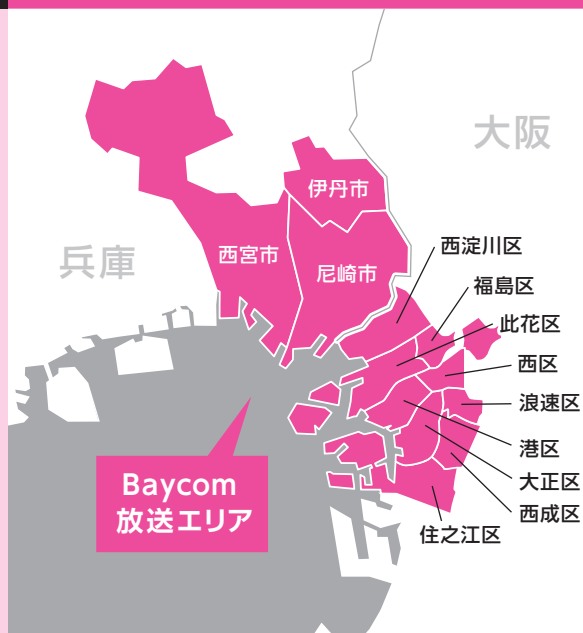

ベイコムインフォメーション

番組リポーターが取材にお伺いし、クライアント様の「お店」「商品」「サービス」などをわかりやすく丁寧にをご紹介します。
また阪神間にエリアを絞っているCATVの強み「リピート放送」を最大限に活かした広告効果が期待できます。

放送局：ベイ・コミュニケーションズ

エリア内カバー率 90% 超

視聴可能世帯数

約800,000世帯

【兵庫エリア】 尼崎市・西宮市・伊丹市

【大阪エリア】 福島区・西淀川区・港区・大正区・此花区・西区
浪速区・西成区・住之江区・北区／中央区の一部