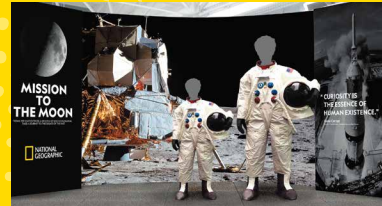

NATIONAL GEOGRAPHIC

なりきり宇宙飛行士撮影会 協力:ナショナル ジオグラフィック

11:45~ 特設ステージ前:事前抽選

キッズステーション Presents

それいけ!
アンパンマン ショー