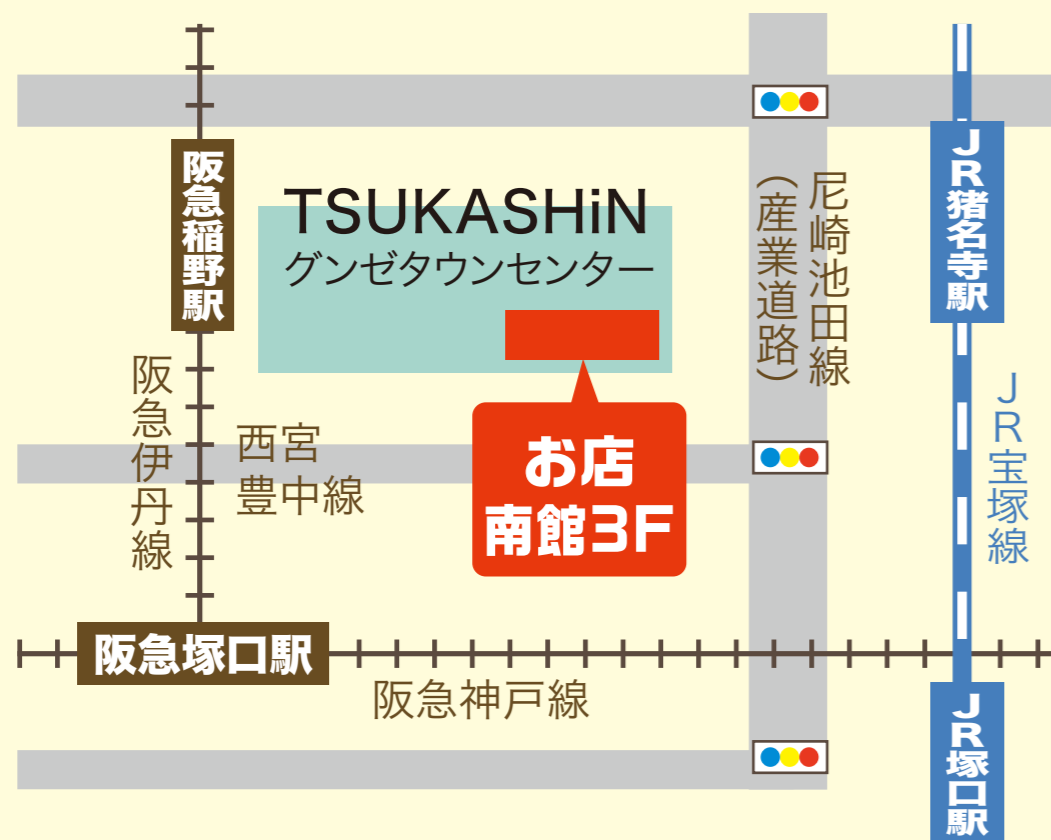

ケーブルテレビのお店 伊丹店

店舗統合のお知らせ

平素より「ケーブルテレビのお店 伊丹店」をご利用いただき、誠にありがとうございます。

2025年2月28日(金) をもちまして、
「つかしん店」と店舗統合
することになりました。

これまで多くのお客様にご愛顧いただきましたこと、心より感謝申し上げます。
 今後のお問い合わせ・アフターサービスにつきましては、下記店舗にて承ります。
 皆様のご来店を心よりお待ちしております。

ケーブルテレビのお店 近隣店舗のご案内

つかしん店

つかしんひがしまち南館3F

TEL.06-6420-7611

営業時間 10:00~21:00

定休日 不定休(つかしん休館日に準ずる)

野田阪神店

阪神野田駅アプラ内